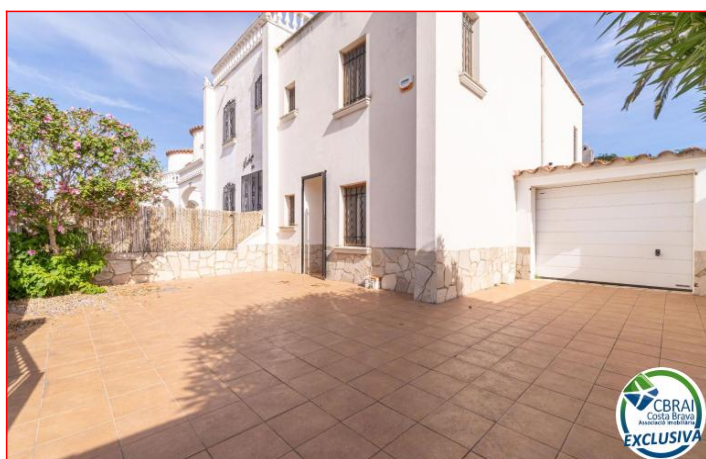

Esta propiedad se encuentra en una zona tranquila, a pocos metros de la playa de Empuriabrava, Montgrí. La casa tiene una superficie de 128 m² y consta de 4 dormitorios y 2 baños completos. El amplio salón-comedor cuenta con una cocina abierta y acceso a una gran terraza y jardín. Además, hay un garaje para tu ...

350.000 €