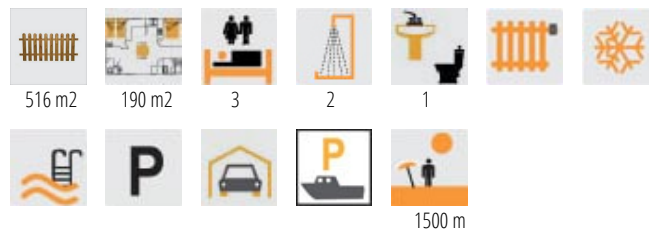

EMPURIABRAVA

Esta preciosa casa con terreno de 516m2 y una superficie construida de 190m2 combina rasgos clásicos con diseños modernos y está situada al canal ancho. La propiedad se distingue por su torre terminada en piedra, que le otorga un carácter único. En la planta baja se encuentra una amplia cocina totalmente equi