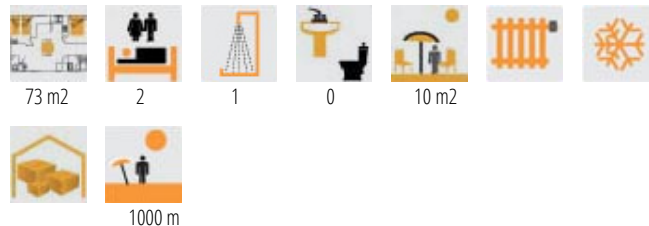

**EMPURIABRAVA**

Bonito piso con una superficie de 73 m<sup>2</sup> que consta de dos dormitorios situado en la primera planta de una pequeña residencia de 3 plantas.

El alojamiento consta de un salón comedor con cocina americana totalmente equipada, y con acceso a una amplia terraza.