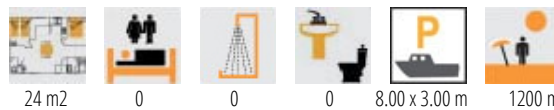

Amarre de 8\*3

El puerto dispone de puntos de luz y agua

**32.000 €**