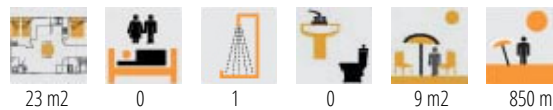

Estudio en venta en Empuriabrava, situado a tan solo 650 metros del mar y justo delante de uno de los canales principales, lo que le proporciona unas agradables vistas y un entorno privilegiado. La vivienda, ubicada en planta baja, cuenta con aproximadamente 30 m² y disfruta de orientación con sol de tardes, ...